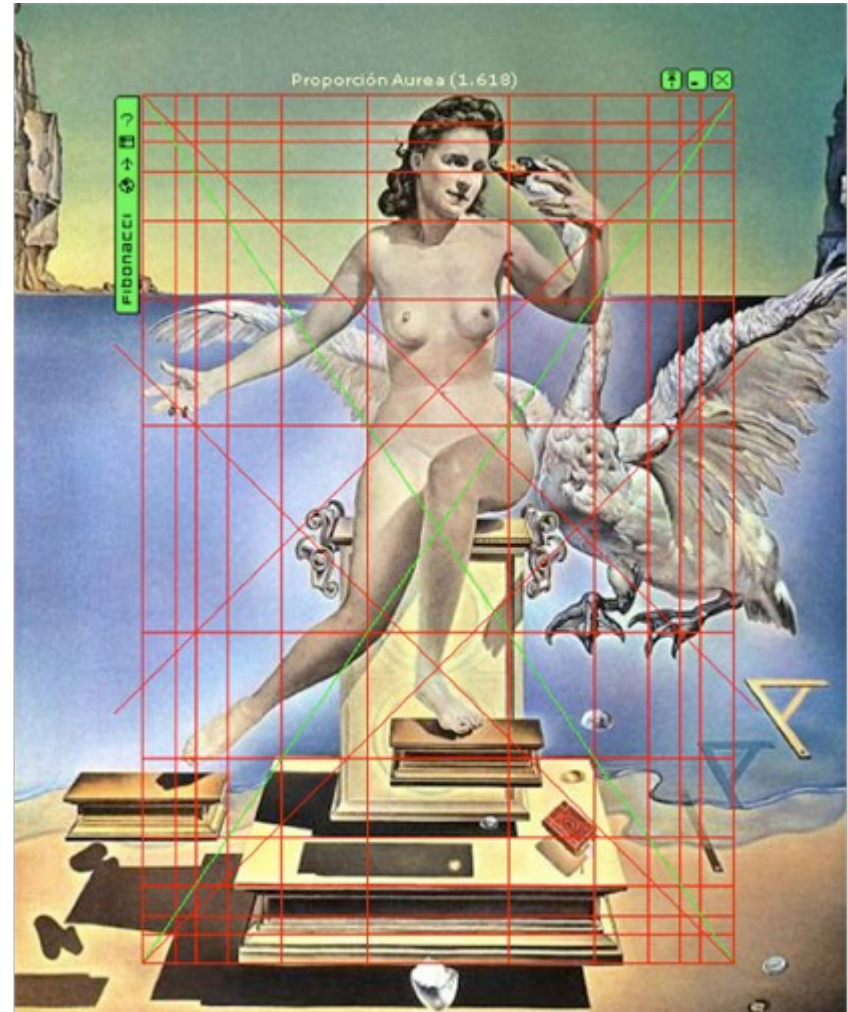

## La flor de la vida

Es una figura geométrica formada por círculos superpuestos. Representa una flor con forma similar a la de un hexágono.

La Flor de la Vida, forma parte de la llamada Geometría Sagrada, o lo que es lo mismo, la creencia de que existe una relación entre la geometría, la matemática y la espiritualidad.

En cuanto a sus significados, también son variados, dependiendo de las culturas en las que se utilice. Por ejemplo, en la religión cristiana, es un símbolo de las virtudes del alma, mientras que para los orientales, representa los chacras y los puntos magnéticos.

## La sección áurea en la naturaleza

## La sección áurea en el arte

Leda atómica, Salvador Dalí 1949,  
óleo sobre lienzo.  
La imagen inferior corresponde a un  
boceto realizado por Dalí.

1

1. Uno de los tantos cuadros de Mondrian donde hace uso de la relación áurea para la colocación de sus módulos.
2. La última cena, Dalí
3. Media taza gigante voladora, Dalí.