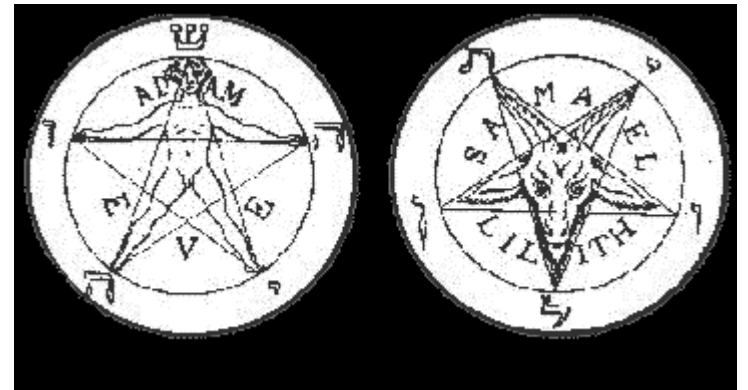

## La sección áurea en el arte

Leda atómica, Salvador Dalí 1949,  
óleo sobre lienzo.  
La imagen inferior corresponde a un  
boceto realizado por Dalí.

1

1. Uno de los tantos cuadros de Mondrian donde hace uso de la relación áurea para la colocación de sus módulos.
2. La última cena, Dalí
3. Media taza gigante voladora, Dalí.

2

3

Pentagrama

Pentáculos

# Curvas técnicas

Cho-ku-rei  
Símbolo del 2º nivel de reiki  
que caracteriza la potenciación.

Cruz Ankh  
Representa la unión entre los  
masculino y femenino, la  
fertilidad y el renacimiento.

Trisquel Símbolo celta.  
. Representa el equilibrio entre  
cuerpo, mente y espíritu.  
Manifiesta el principio y el fin, la  
eterna evolución y el  
aprendizaje perpetuo. Entre los  
druidas simbolizaba el  
aprendizaje, y la trinidad  
Pasado, Presente y Futuro.