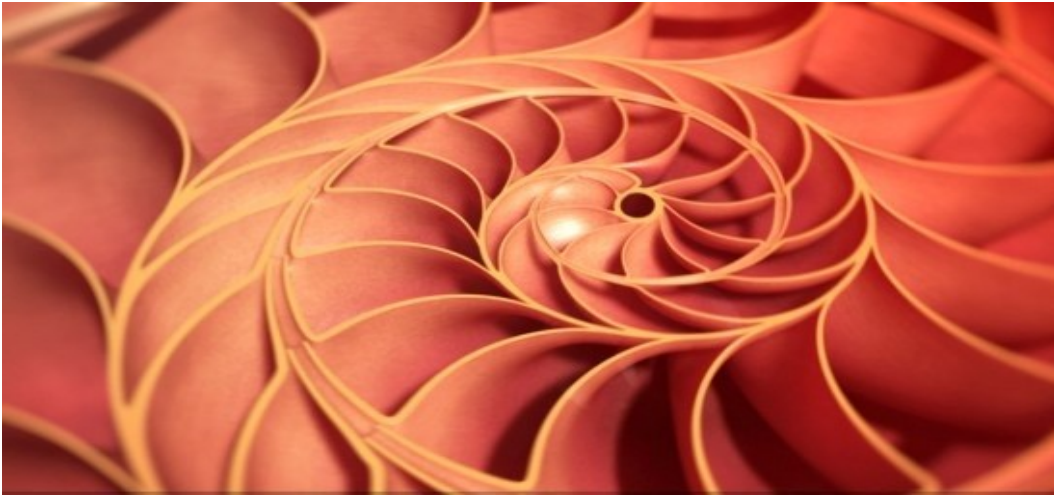

## La flor de la vida

Es una figura geométrica formada por círculos superpuestos. Representa una flor con forma similar a la de un hexágono.

La Flor de la Vida, forma parte de la llamada Geometría Sagrada, o lo que es lo mismo, la creencia de que existe una relación entre la geometría, la matemática y la espiritualidad.

En cuanto a sus significados, también son variados, dependiendo de las culturas en las que se utilice. Por ejemplo, en la religión cristiana, es un símbolo de las virtudes del alma, mientras que para los orientales, representa los chacras y los puntos magnéticos.

# Sección áurea

## La sección áurea en la naturaleza