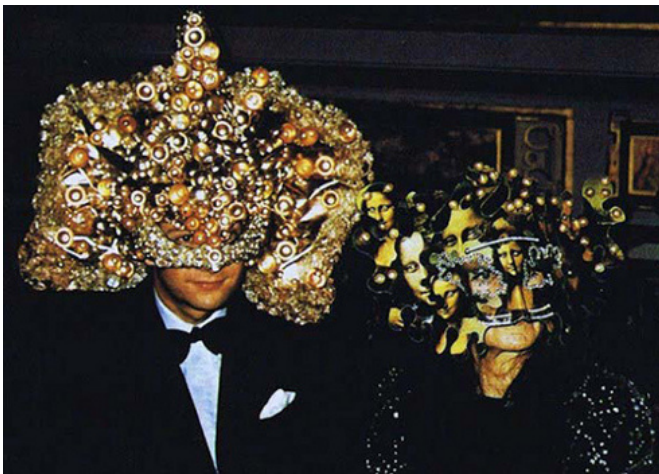

EL NUEVO DESPERTAR

23 OCTOBER, 2013 | CREATED USING FIVEFILTERS.ORG

Reveladoras fotografías de una fiesta Rothschild Illuminati (1972)

El 12 de diciembre de 1972 Marie-Hélène de Rothschild, miembro de la familia de la élite más poderosa del mundo, celebró una surrealista fiesta en el Château de Ferrières, una de las gigantescas mansiones de la familia. Si bien estos eventos suelen ser extremadamente reservados, las fotografías de esta especial fiesta han aparecido en la web. En definitiva, es una mezcla de "Eyes Wide Shut" - estilo baile de máscaras mezclado con un video pop estilo Lady Gaga. Y no estoy bromeando. En efecto, detrás de la diversión y los juegos, estas fotografías revelan la ideología subyacente y el estado mental de la élite oculta - que al parecer se utiliza también en los innumerables videos musicales MK/Illuminati discutido en este sitio.

La invitación está escrita al revés. Se requiere un espejo para ser leída. La inversión es importante en un estado mental pseudo-satánico.

El Château de Ferrières estaba iluminado en rojo para que pareciera como si estuviera en llamas. Escenas de la película de Roman Polanski sobre Satanás "La novena puerta" fueron filmadas allí. En "Eyes Wide Shut", el ritual oculto se realiza en otra mansión Rothschild, Torres Mentmore en el Reino Unido.

Un invitado con una máscara de rostro múltiple. Una máscara similar se observa en Eyes Wide Shut (¿la película fue inspirada en fiestas Rothschild?). ¿Esta fiesta "delega" en el libertinaje representado en la película?.

Un montón de jaulas de pájaros por todas partes.

Muchas.

El anfitrión lleva una cabeza cornuda gigante. Qué apropiado.

Baphomet le da la bienvenida.

Salvador Dali haciendo su cara Dali frente a su famosa representación de Mae West.