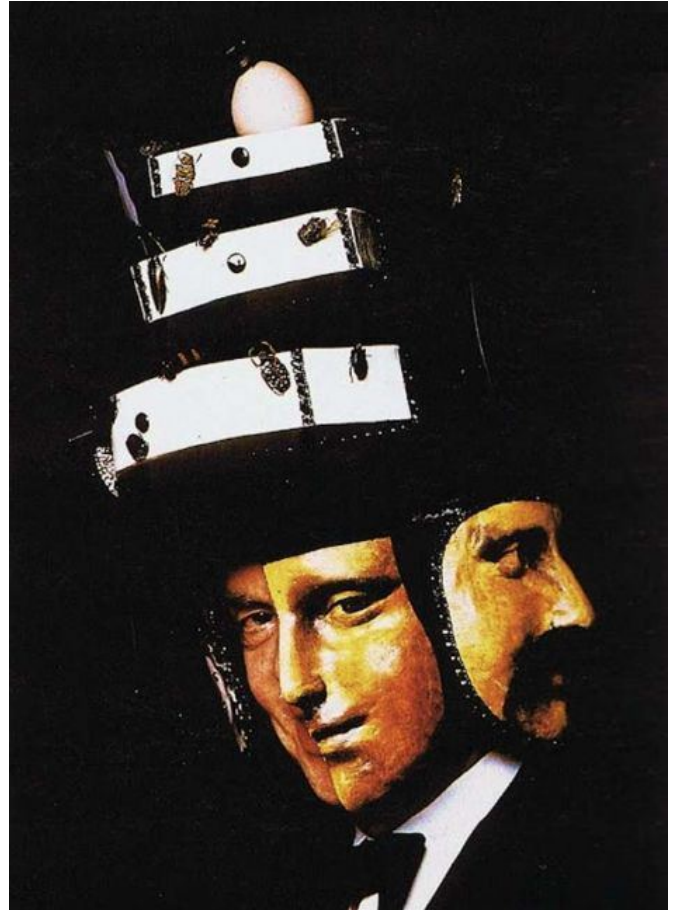

EL NUEVO DESPERTAR

23 OCTOBER, 2013 | CREATED USING FIVEFILTERS.ORG

Reveladoras fotografías de una fiesta Rothschild Illuminati (1972)

El 12 de diciembre de 1972 Marie-Hélène de Rothschild, miembro de la familia de la élite más poderosa del mundo, celebró una surrealista fiesta en el Château de Ferrières, una de las gigantescas mansiones de la familia. Si bien estos eventos suelen ser extremadamente reservados, las fotografías de esta especial fiesta han aparecido en la web. En definitiva, es una mezcla de "Eyes Wide Shut" - estilo baile de máscaras mezclado con un video pop estilo Lady Gaga. Y no estoy bromeando. En efecto, detrás de la diversión y los juegos, estas fotografías revelan la ideología subyacente y el estado mental de la élite oculta - que al parecer se utiliza también en los innumerables videos musicales MK/Illuminati discutido en este sitio.

La invitación está escrita al revés. Se requiere un espejo para ser leída. La inversión es importante en un estado mental pseudo-satánico.

El Château de Ferrières estaba iluminado en rojo para que pareciera como si estuviera en llamas. Escenas de la película de Roman Polanski sobre Satanás "La novena puerta" fueron filmadas allí. En "Eyes Wide Shut", el ritual oculto se realiza en otra mansión Rothschild, Torres Mentmore en el Reino Unido.

Un invitado con una máscara de rostro múltiple. Una máscara similar se observa en Eyes Wide Shut (¿la película fue inspirada en fiestas Rothschild?). ¿Esta fiesta "delega" en el libertinaje representado en la película?.

Un montón de jaulas de pájaros por todas partes.

Muchas.

El anfitrión lleva una cabeza cornuda gigante. Qué apropiado.

Baphomet le da la bienvenida.

Salvador Dali haciendo su cara Dali frente a su famosa representación de Mae West.