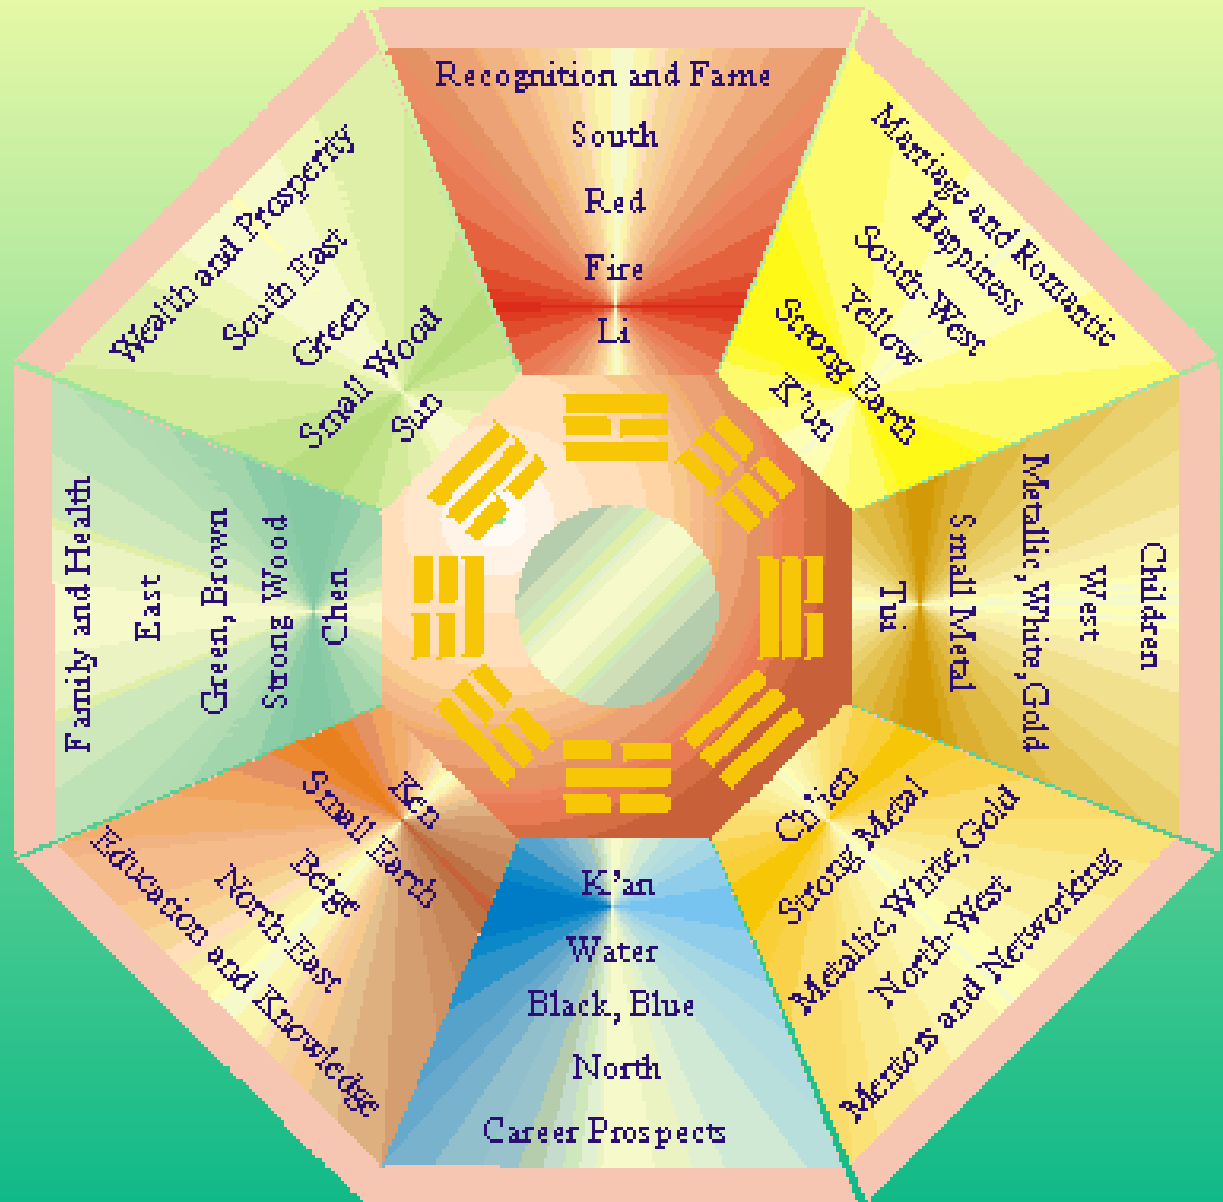

Salud, armonía balanceada que trasciende de Dios como creación y de nuestra madre divina protectora: La Pachamama.

FENG SHUI

Peonía

- § EI FENG SHUI es un arte milenario que busca la armonía del ser humano con el entorno arquitectónico que lo rodea.
- § EI FENG SHUI es una disciplina compleja, que usa los elementos de la construcción, es decir: formas, colores, objetos y decoración para equilibrar el tiempo, el espacio y el hábitat con sus usuarios.

ORIGENES

- Los orígenes del Feng Shui se pierden en la antigüedad. Se cree que comenzó a desarrollarse hace más de 6000 años basándose en una creencia muy arraigada en China... ¡nuestro ambiente modela nuestras vidas!

CIUDAD DONDE SE APLICA EL ARTE

- Beijin, con su eje Norte/Sur es el ejemplo tipo de ciudad construida según las influencias geománticas. Versalles comparte el privilegio de haber sido enteramente diseñada en función de las indicaciones de astrólogos y geománticos.
- Hong Kong es otra ciudad donde se aplica este arte.

BAGUA

TECNICAS DE FENG SHUI

El FENG SHUI
puede aplicarse a una
casa, a un apartamento, a
un local comercial, a una
Planta Industrial, etc.

LOS CUATRO ANIMALES PROTECTORES

- Pajaro Rojo: Verano y dirección al Sur, desde esta dirección trae salud, energía y fortuna.
- Tortuga Negra: Simboliza el Norte y el Invierno; este chi trae la meditación y armonía
- El Tigre Blanco: Representa al Oeste y al Otoño; hay que saber equilibrar su ubicación para evitar rupturas.
- Dragón Verde: Es animal del Este y de la Primavera; El chi que fluye en esta dirección es suave, protector y también ofrece sabiduría y cultura.